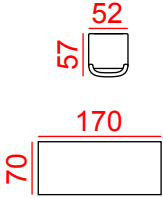

# Bestuhlungsplan

## Bankett lang - 511 Personen

Erdgeschoss  
 Multihalle  
 Echterdingen

(511) = Anzahl der  
 Tischplätze

CAD: **ak zeichenbüro**  
 stuttgart (le) 0711 41468003;  
 darmstadt, tel. 06151 65006

Maßstab: **1 : 150** ; Stand: **Mai 2009**  
 Grundlage: **VStättVO**, vom 28. April 2004