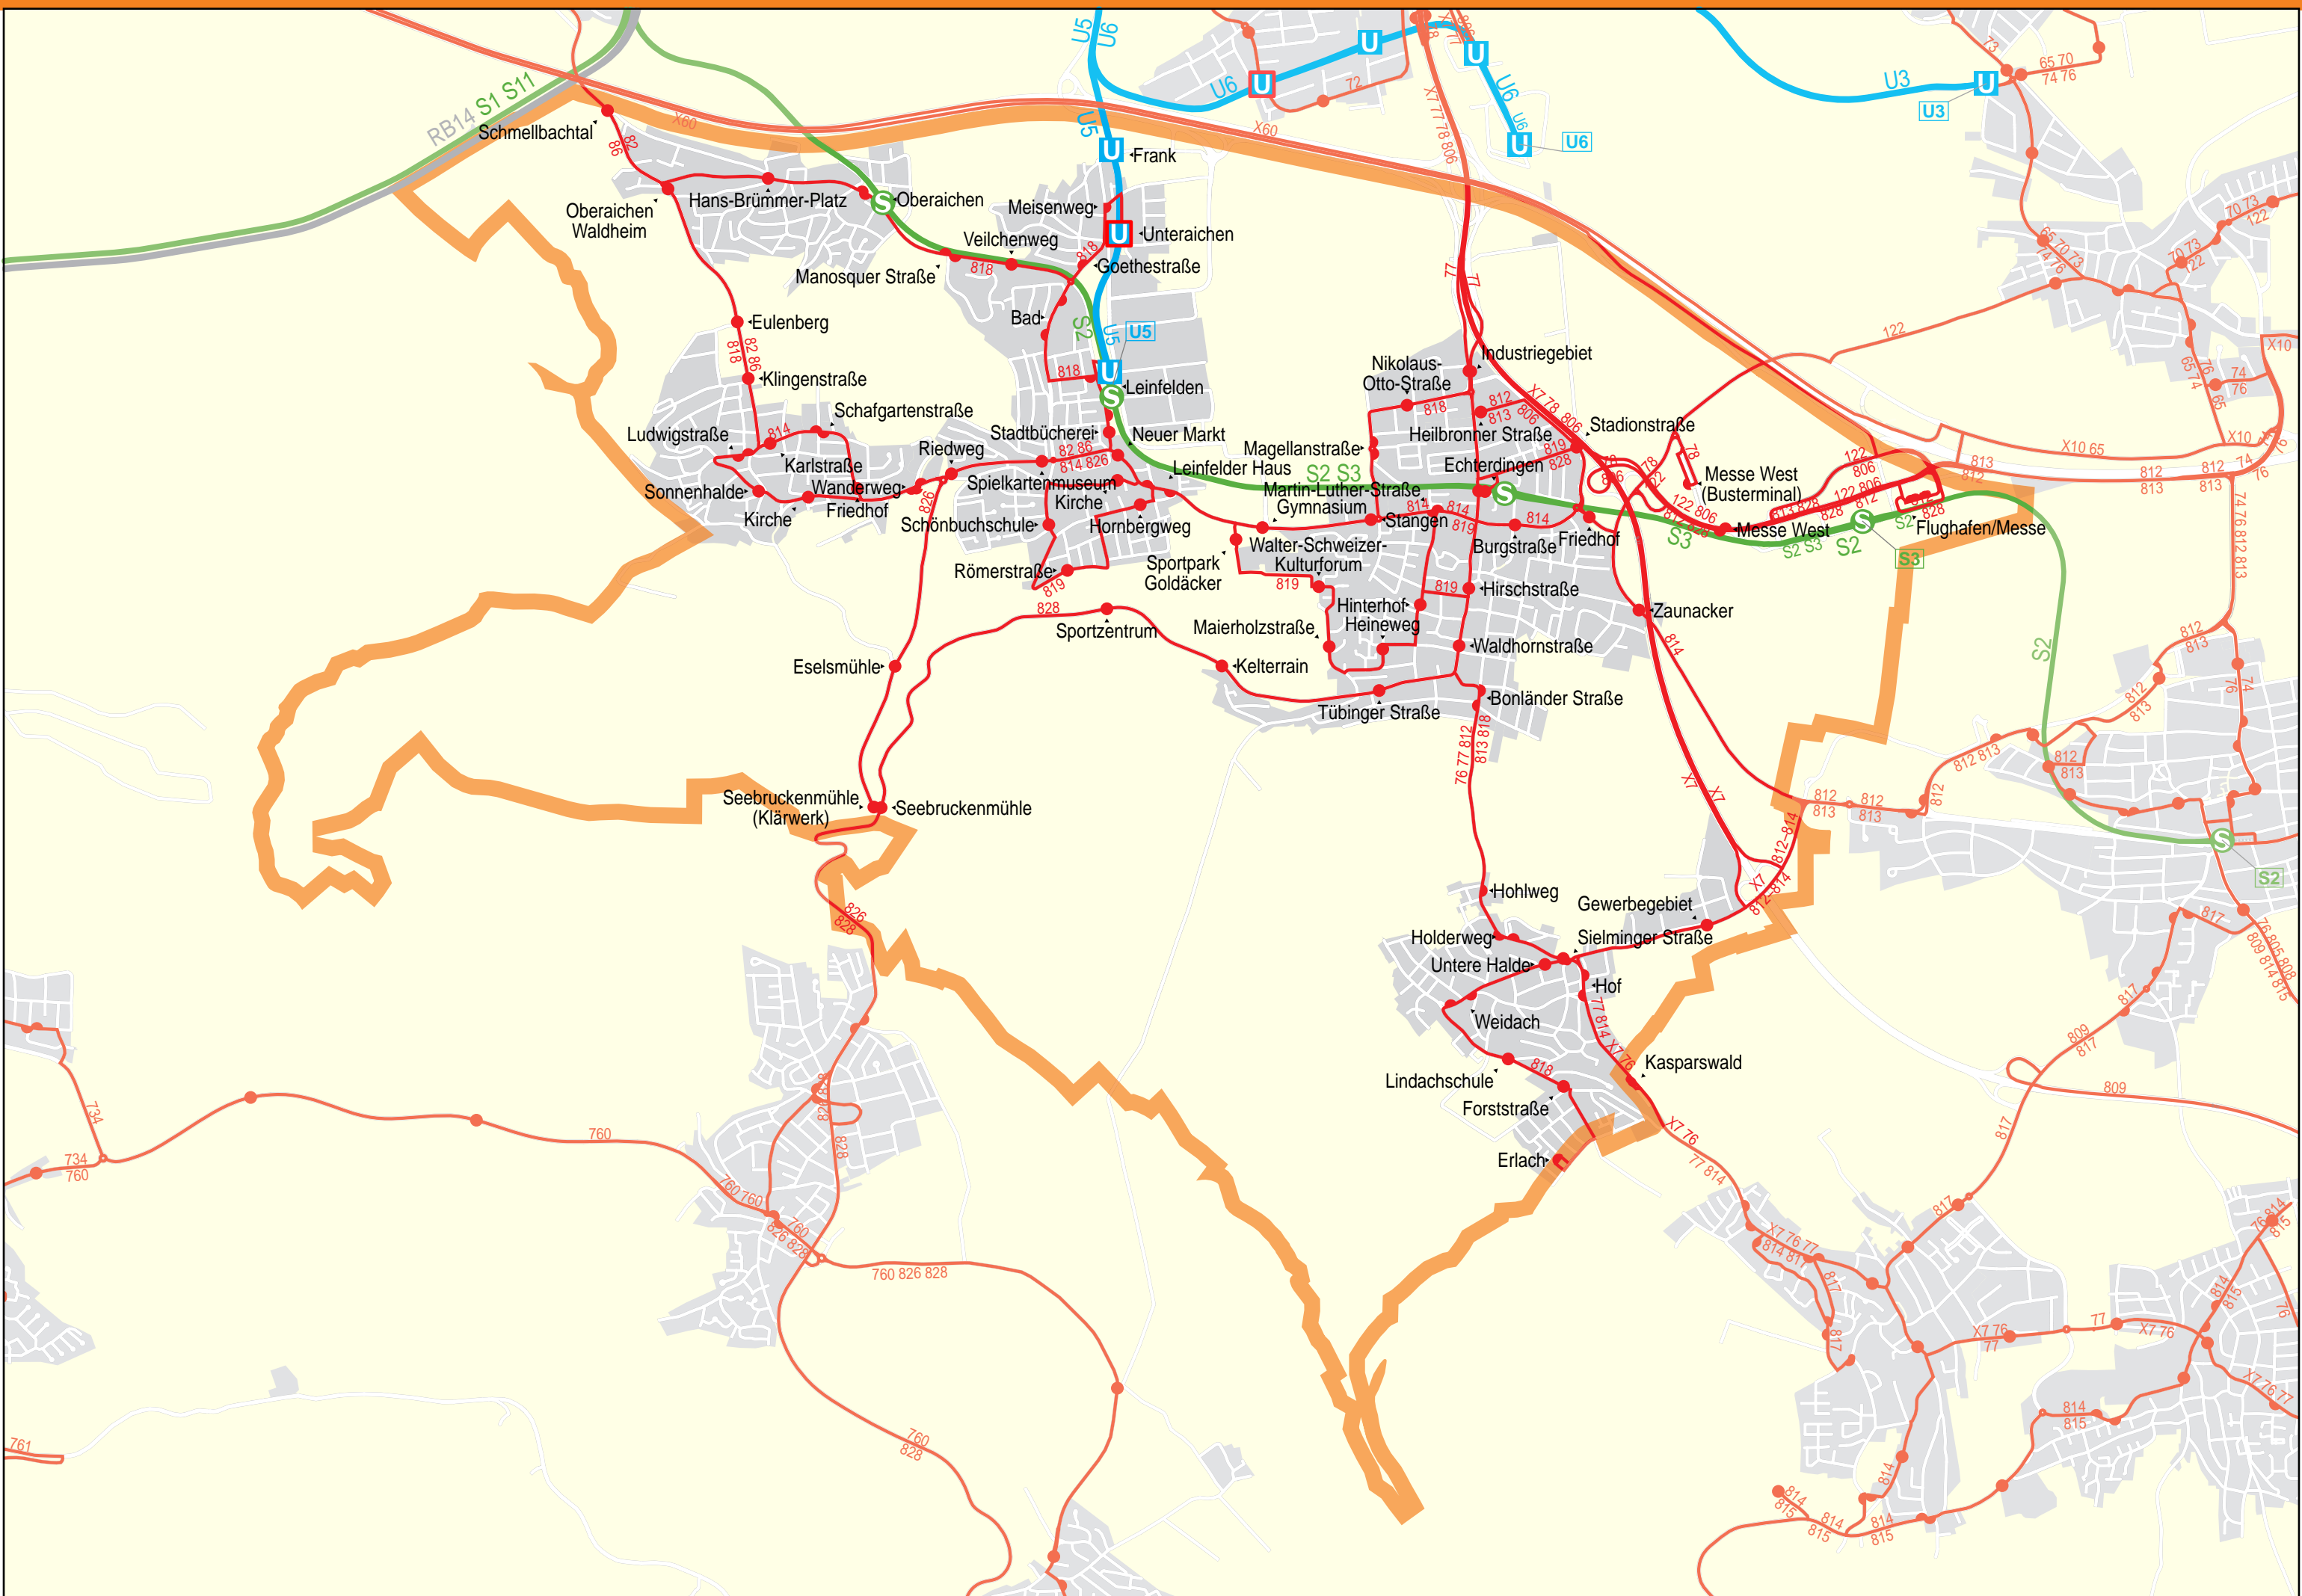

Geltungsbereich StadtTicket Leinfelden-Echterdingen

1.5 km 3 km 4.5 km 6 km