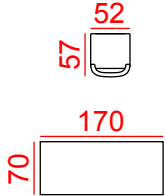

Bestuhlungsplan

Bankett lang - 536 Personen

Erdgeschoss
 Multihalle
 Echterdingen

(536) = Anzahl der
 Tischplätze

CAD: **ak zeichenbüro**
 stuttgart (le) 0711 41468003;
 darmstadt, tel. 06151 65006

Maßstab: 1 : 150 ; Stand: Mai 2009
 Grundlage: VStättVO, vom 28. April 2004